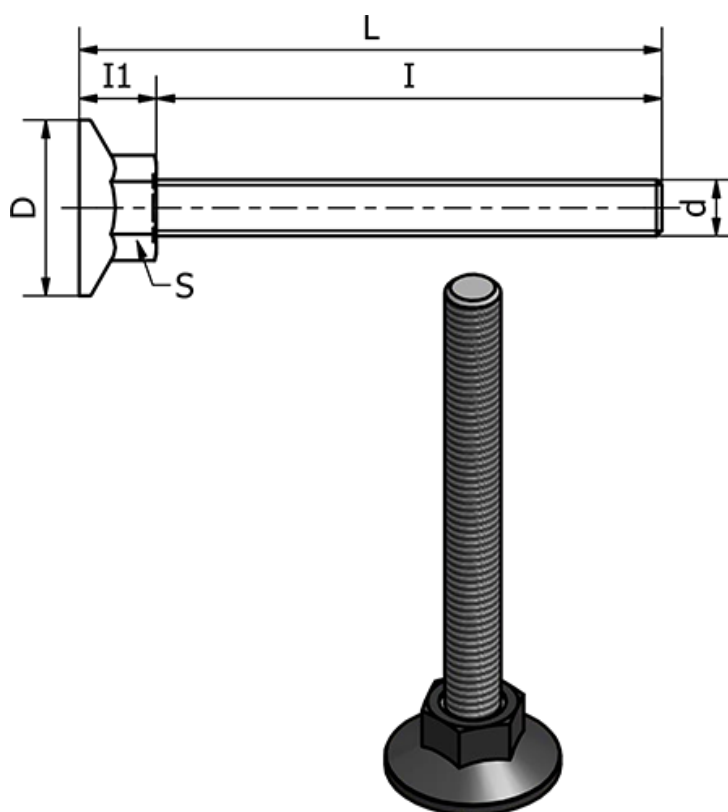

Varenummer: 2310431001
Beskrivelse: E+G Stilleben
LX.25-SW13-M6X24

Mål

d	= M6
D	= 25
I	= 24
I1	= 11
L	= 35
Max statisk belastning (N)	= 1500
S	= 13
Type	= Forzinket

Vægt (g) = -